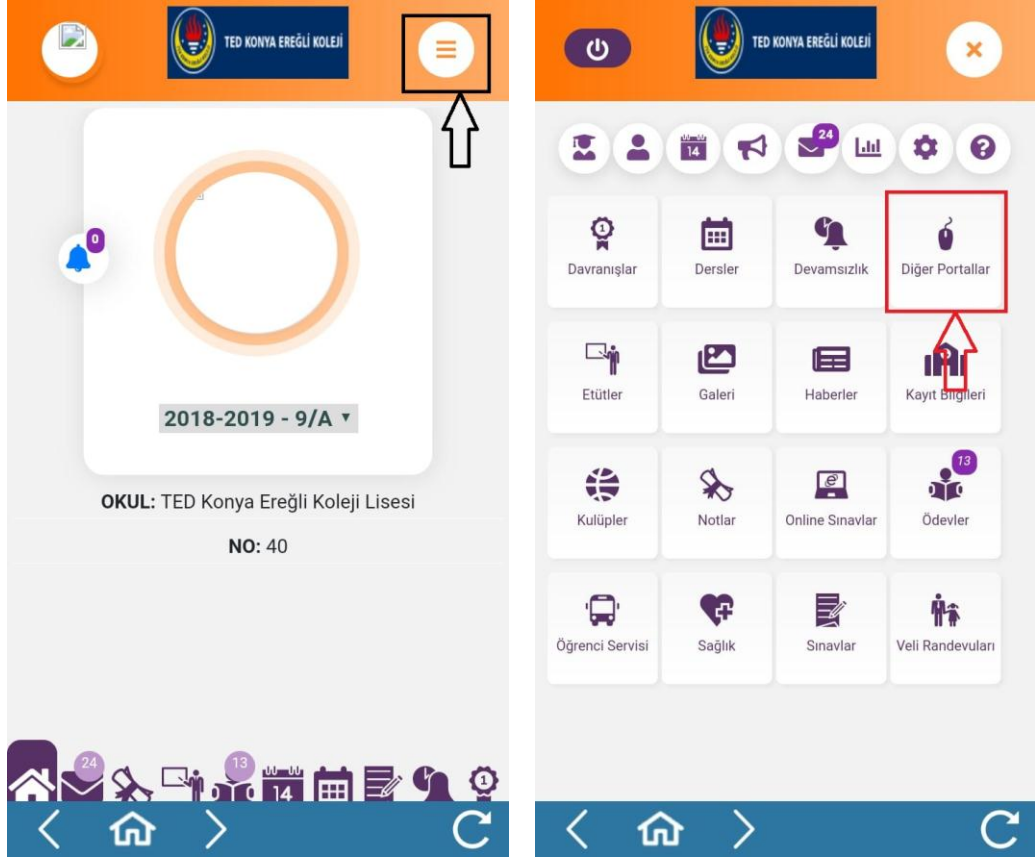

Veliler e-TED Veli ekranına nasıl ulaşacak?

- 1- Veli, K12NET hesabına kendi kullanıcı adı ve şifresiyle giriş yapar.
- 2- menüden "Diğer Portallar" butonuna tıklar.

- 3- Yeni ekranda çıkan Enocta E-Öğrenme butonuna tıklar.

Enocta E- Öğrenme

- 4- Doğrudan eted.ted.org.tr sayfasına kullanıcı bilgileriyle giriş yapılır. “Eğitime Git” butonuyla içeriklere ulaşılır.

eted.ted.org.tr/eted/eep/PDefault.aspx?lang=0

Hoşgeldiniz
Eğitime Git x Çıkış x